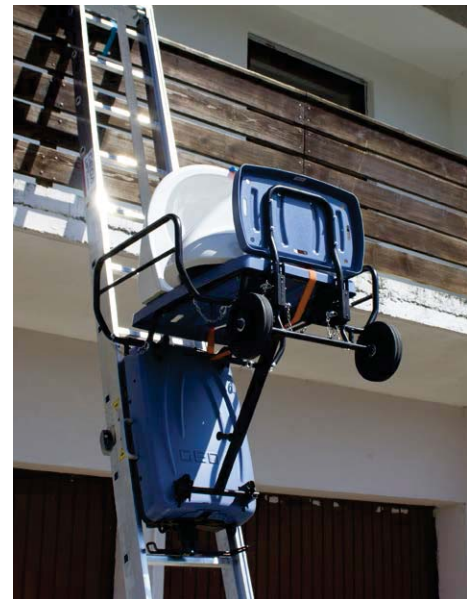

Mando de control remoto wireless

Tiempo de montaje extremadamente corto 5 minutos aprox.

Coste eficiente desde el primer piso

3-en-1 escalera de tijera, de apoyo y montacargas

Tiempo de recarga corto 100% en 2 horas aprox.

Posibilidad de control mediante App móvil

El mundo de la innovación! El GEDA BatteryLadderLIFT

El GEDA BatteryLadderLIFT es el recién llegado entre los polipastos de material compacto: transporta convenientemente cualquier material a lo largo de la fachada, sin cables enredados y ruidosos, y es rápido y fácil de instalar. Ya sea que se trate de proyectos de renovación o nuevos sitios de construcción, alicatadores, pintores, instaladores de ventanas, carpinterías, empresas de mudanzas o aficionados al bricolaje, prácticamente no hay límite para las posibles aplicaciones. Montado por una sola persona en menos de cinco minutos, la innovación compacta de GEDA utiliza una potente unidad de batería de iones de litio de 24V/10Ah y diferentes plataformas para transportar todo tipo de materiales hasta 120 kg. Con solo presionar un botón, el conveniente control remoto por radio pone el dispositivo compacto en movimiento de 0 a 15 m / min.

Se puede alcanzar fácilmente cualquier altura desde 2.2 mt a 10 mt a través de una combinación inteligente de escalera de tijera y / o escalera inclinada con el kit de unión de escalera. Incluso cuando no se necesita GEDA BatteryLadderLIFT, la robusta y versátil escalera se puede usar como una escalera de obra tradicional.